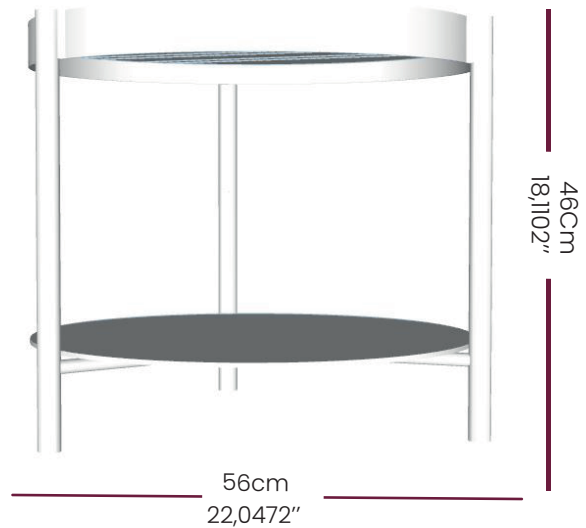

## MESA LATERAL

A mesa lateral NAGUA é uma peça versátil e elegante, com estrutura em alumínio, e tampo de madeira proporcionando durabilidade e leveza dando um toque natural e acolhedor, trazendo sofisticação ao ambiente. A madeira também contrasta harmoniosamente com o alumínio, criando um visual moderno.

MESA LATERAL  
**NAGUA**

**BRETON**

# MESA LATERAL

GARANTIA: 1 ano a partir da data de entrega

EMBALAGEM: os pés são envolvidos em polietileno e estrutura envolvida em papelão maleável. Toda peça é embalada em saco plástico, encaixotadas e engradas.

## Diferenciais:

- Estrutura tubular em alumínio com pintura eletrostática;
- Tampo de madeira;
- Design versátil.

MESA LATERAL  
**NAGUA**

**BRETON**

 Alumínio revestido com pintura eletrostática e tampo de madeira.