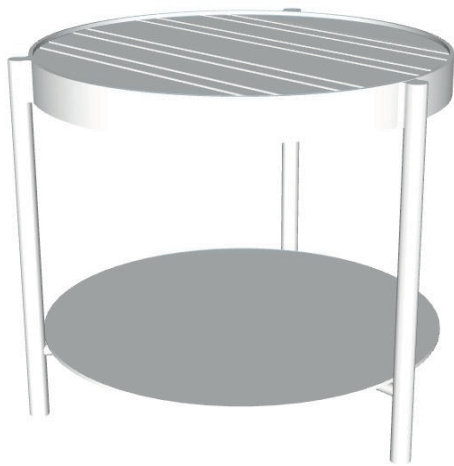

## MESA LATERAL

A mesa lateral NAGUA é uma peça versátil e elegante, com estrutura em alumínio, e tampo de madeira proporcionando durabilidade e leveza dando um toque natural e acolhedor, trazendo sofisticação ao ambiente. A madeira também contrasta harmoniosamente com o alumínio, criando um visual moderno.

MESA LATERAL  
**NAGUA**

**BRETON**

# MESA LATERAL

GARANTIA: 1 ano a partir da data de entrega

EMBALAGEM: os pés são envolvidos em polietileno e estrutura envolvida em papelão maleável. Toda peça é embalada em saco plástico, encaixotadas e engradas.

## Diferenciais:

- Estrutura tubular em alumínio com pintura eletrostática;
- Tampo de madeira;
- Design versátil.

MESA LATERAL  
**NAGUA**

**BRETON**

 Alumínio revestido com pintura eletrostática e tampo de madeira.